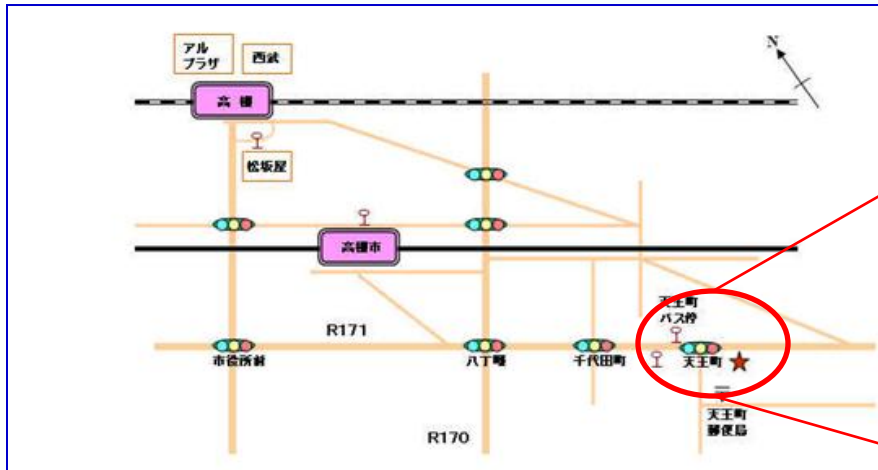

◆アクセスマップ

株式会社ワイドブック

住所 : 〒569-0088
大阪府高槻市天王町4-1
広本ビル1階

電話 : 072-691-6667
FAX : 072-691-6665
メール : say@widebook.net

☆信号すぐ、171号線沿い、南東角のビル1階中央です。

■JR高槻駅より

■JR高槻駅へは「新快速」で京都駅、大阪駅からともに約15分で到着致します。

- ・タクシーの場合「天王町の信号」とご用命戴くと、740円程度です。
- ・バスの場合は、「南口バスターミナル」5番乗り場「道鶴町」「六中前」「前島」行きにご乗車戴き、「天王町」(4つ目)で下車徒歩1分です。
- ・徒歩の場合はおよそ20分です。

■阪急高槻市駅より

■阪急高槻市駅へは「特急」で梅田駅、河原町駅からともに約20分で到着致します。

- ・タクシーの場合「天王町の信号」とご用命戴くと、640円程度です。
- ・バスの場合は、「北口バスターミナル」5番乗り場「道鶴町」「六中前」「前島」行きにご乗車戴き、「天王町」(2つ目)で下車徒歩1分です。
- ・徒歩の場合はおよそ15分です。